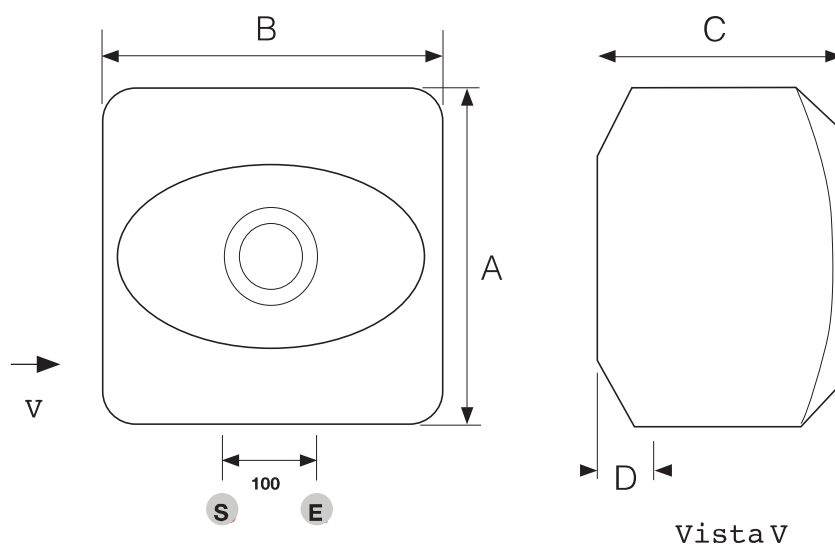

- Dimensiones reducidas.
- Calderín vitrificado.
- Regulación exterior y luz piloto.
- Resistencia blindada sumergida de cobre anticorrosión.
- Aislamiento poliuretano de alta densidad (sin CDC ni HCFC).
- Ánodo de magnesio de grandes dimensiones.
- Pletina de 4 tornillos para mayor durabilidad y fácil mantenimiento.

- **Válvula de seguridad.**
- **Gama: 15 y 30 litros.**
- **Potencias: 1.200 y 1.500 vatios.**

Modelo	TP 15 EU	TP 30 EU
Código	3100414	3100416
Código EAN	5414849553125	5414849553132
Tarifa		
Precio en Euros	211,00	241,00
Características		
Clase energética	A	C
Perfil de consumo	XXS	S
Capacidad* (l)	15	30
Instalación mural sobre lavamanos	SI	SI
Resistencia blindada	SI	SI
Mando regulación exterior	SI	SI
Luz piloto	SI	SI
Potencia (W)	1,2	1,5
Voltaje (V)	230	230
Tiempo calentamiento ($\Delta T=45^{\circ}\text{C}$) (h; min)	0,45	1,1
Temperatura máxima de trabajo ($^{\circ}\text{C}$)	78	78
Dispersión térmica a 65°C kWh/24h	0,61	0,77
Presión máxima trabajo (bar)	8	8
Tipo protección eléctrica	IPX1	IPX1
Peso neto (kg)	7,4	12,8
Embalaje (ancho x alto x fondo) mm	357x418x374	419x508x464
Tubo entrada/ salida	1/2"	1/2"
Dimensiones del producto (mm)		
A	360	447
B	360	447
C	324	389
D	78	115

* El valor de la capacidad corresponde al segmento de producto. El volumen útil está especificado en la documentación técnica.

TP 15 - 30 LITROS

- E** Entrada agua fría
- S** Salida agua caliente